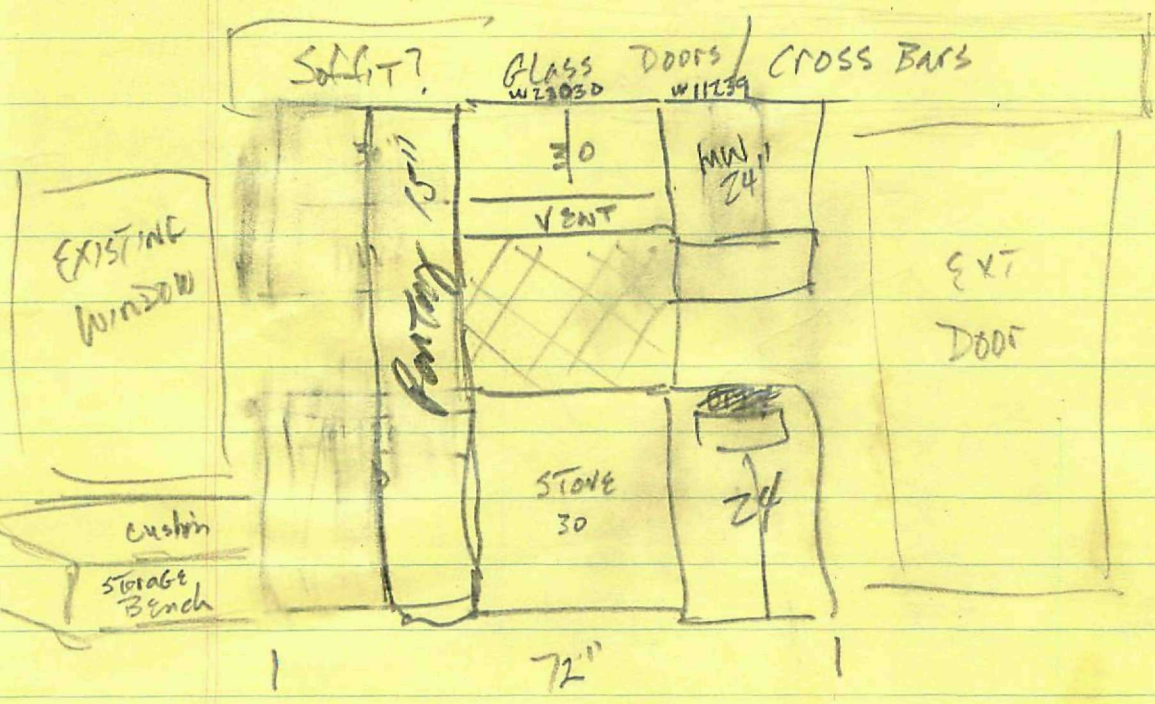

EAST wall

South wall

actual Measurements 149"
12'-5"

LIDINGÖ

INSIDE CORNER

WEST wall

EXTEN SHELVES BEHIND

$$\begin{array}{r} 51 \\ 43 \\ 37 \\ \hline 26 \end{array}$$

$$\begin{array}{r} 213 \\ 19 \\ \hline 117 \\ \cdot 30 \\ \hline 247 \end{array}$$

$$\begin{array}{r} 49 \\ 11 \\ \hline 41 \end{array}$$

$$\begin{array}{r} 24 \\ 21 \\ 25 \\ \hline 4 \end{array}$$

$$\begin{array}{r} 16 \\ 15 \\ \hline 8 \end{array}$$