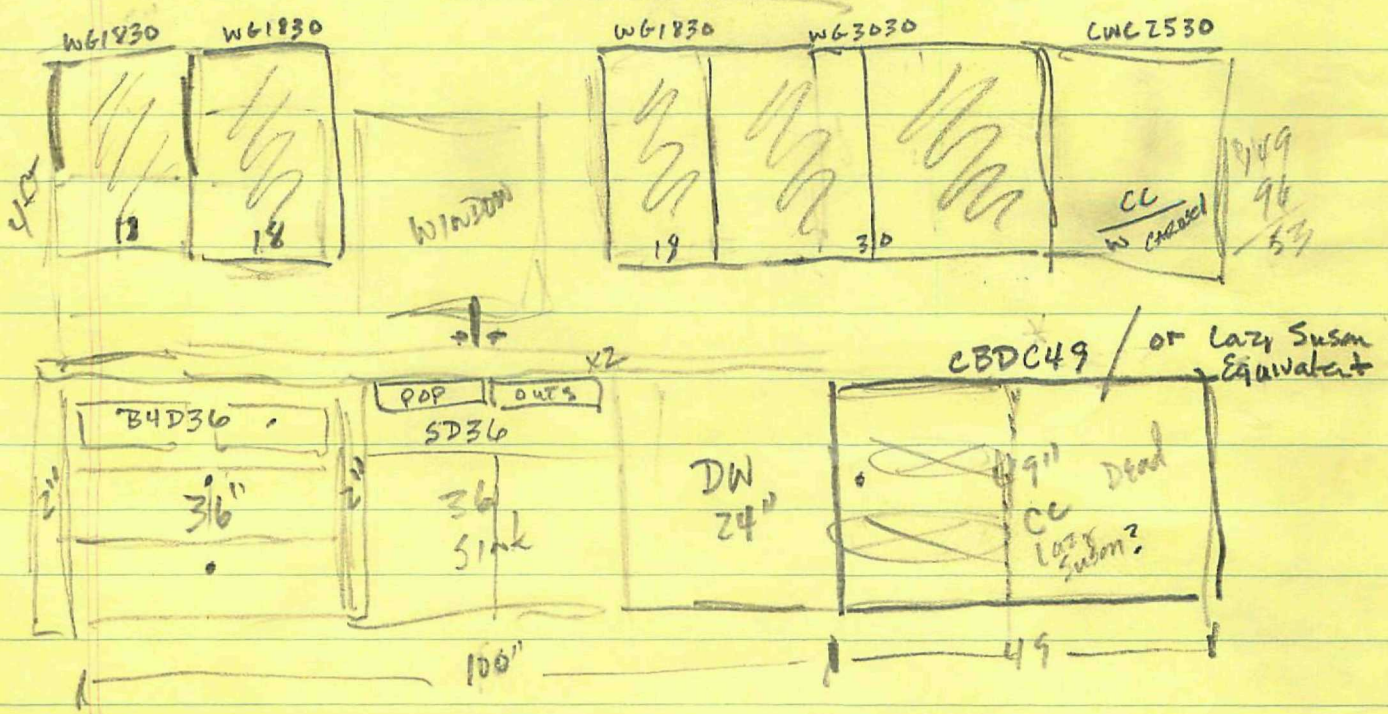

EAST wall

South wall

actual Measurements 149"
12'-5"

LIDINGÖ

INSIDE CORNER

WEST wall

EXTEN SHELVES BEHIND

$$\begin{array}{r} 51 \\ 43 \\ 37 \\ \hline 26 \end{array}$$

$$\begin{array}{r} 213 \\ 19 \\ \hline 117 \\ \cdot 30 \\ \hline 247 \end{array}$$

$$\begin{array}{r} 49 \\ 11 \\ \hline 41 \end{array}$$

$$\begin{array}{r} 24 \\ 21 \\ 25 \\ \hline 4 \end{array}$$

$$\begin{array}{r} 16 \\ 15 \\ \hline 8 \end{array}$$